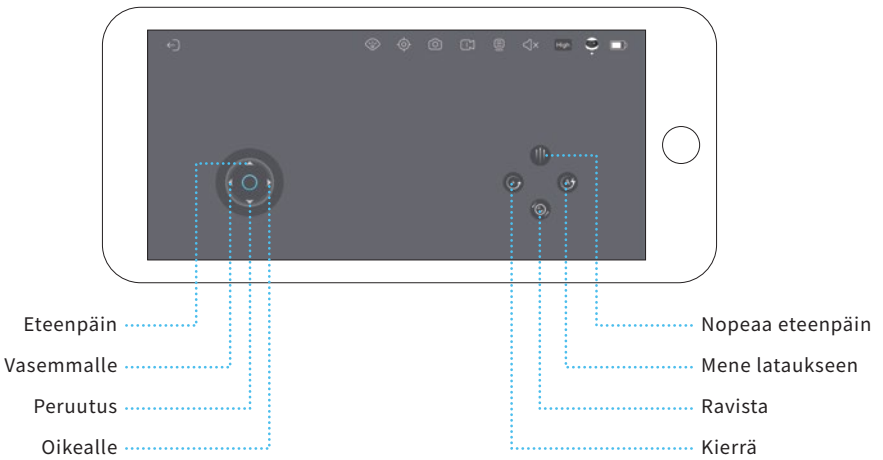

## Laitteen yhdistäminen

1

Rekisteröidy EBO sovelluksessa ja klikkaa "+" yhdistääksesi

2

Valitse laitteesi (EBO Air)

3

Aseta EBO latausasemaan

Aseta EBO latausasemaan. Laite yhdistää, kun kaikki merkkivalot palavat (katso havainnekuva).

4

Yhdistä WiFi-verkkoosi

5

Skannaa QR-koodi EBO:n kameralla sovelluksesta

6

Yhdistäminen valmis!

Noin 15 cm etäisyys

Skannaa QR-koodi sovelluksesta käyttämällä EBO:n kameraa.  
Kun "📶" ja "📷" merkkivalot sammuvat, on yhdistäminen onnistunut.

# Käyttöliittymä

- Lisää laite:** Klikkaa "+" ikonia vasemmassa yläkulmassa lisätäksesi laitteen.
- Ilmoitukset:** Ilmoitukset laitteesta, hälytyksistä ja jaetuista laitteista.
- EBO näkymä:** Etäohjaus, puheyhdyys, ota videoita/kuvia, leiki lemmikin kanssa.
- Asetukset:** WiFi-yhteys, äänenvoimakkuus, laitteen valo, älä häiritse -tila.
- Kutsu käyttäjiä:** EBO tukee yhtä pääkäyttäjää sekä jakamista useille vieraskäyttäjille.
- Mediatiedostot:** Paikalliset tiedostot (muistikortilla), ladatut tiedostot (tallennettu muistikortilla puhelimeen), tykätyt (arkistoidut tiedostot).
- Turvallisuus:** EBO vaatii kotiasi ajastuksen mukaisesti.
- E-Pet toiminto :** EBO muuttuu lemmikiksesi ajastuksen mukaisesti.
- Tietoa:** Tietoa laitteesta (malli, parametrit), laiteraportti (robotin tilan tarkistus), logitietojen lataus.
- Ohje:** Kuinka EBO:a käytetään.
- Lepotila** Lepotilassa sekä kamera, että kaiutin ovat automaattisesti pois käytöstä.  
**(Kamera päälle/pois):**
- Editoi:** Leikkaa videoklippejä helposti.

### Ota huomioon ladatessasi EBOA:

Aseta latausaseman takaosa seinää vasten ja jätä aseman edusta vapaaksi esteistä kuvan mukaisesti.