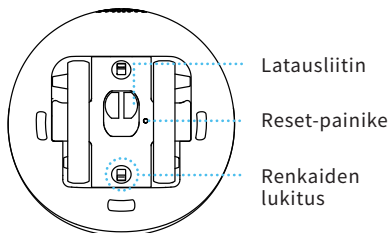

Yleiset ohjeet

Miten käynnistän/sammutan, tai resetoin EBON?

Käytä ohutta kärkeä painaaksesi RESET-paniketta

- **KÄYNNISTÄ:** Paina RESET:iä 2 sekuntia (tai laita EBO latausasemaan)
- **SAMMUTA:** Klikkaa RESET:iä kahdesti
- **REBOOTTAUS:** Klikkaa RESET:iä yhdesti laitteen ollessa päällä
- **RESETOINTI:** Paina RESET:iä 5 sekunnin ajan kunnes kuulet laitteen sanovan "ebo"

Kuinka puhdistan EBON renkaat?

Avaa molmmat renkaiden lukot yhtä aikaisesti irrottaaksesi rengasmoduulin puhdistusta varten.