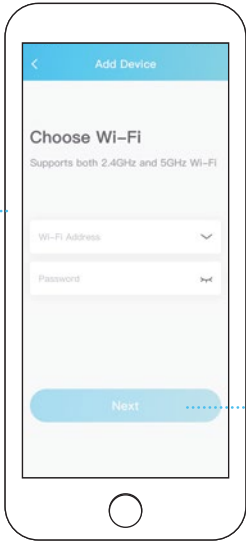

## Laitteen yhdistäminen

1

Rekisteröidy EBO sovelluksessa ja klikkaa "+" yhdistääksesi

2

Valitse laitteesi (EBO Air)

3

Aseta EBO latausasemaan

Aseta EBO latausasemaan. Laite yhdistää, kun kaikki merkkivalot palavat (katso havainnekuva).

4

Yhdistä WiFi-verkkoosi

5

Skannaa QR-koodi EBO:n kameralla sovelluksesta

6

Yhdistäminen valmis!

Noin 15 cm etäisyys

Skannaa QR-koodi sovelluksesta käyttämällä EBO:n kameraa.  
Kun "📶" ja "📷" merkkivalot sammuvat, on yhdistäminen onnistunut.

# Käyttöliittymä

- Lisää laite:** Klikkaa "+" ikonia vasemmassa yläkulmassa lisätäksesi laitteen.
- Ilmoitukset:** Ilmoitukset laitteesta, hälytyksistä ja jaetuista laitteista.
- EBO näkymä:** Etäohjaus, puheyhdyys, ota videoita/kuvia, leiki lemmikin kanssa.
- Asetukset:** WiFi-yhteys, äänenvoimakkuus, laitteen valo, älä häiritse -tila.
- Kutsu käyttäjiä:** EBO tukee yhtä pääkäyttäjää sekä jakamista useille vieraskäyttäjille.
- Mediatiedostot:** Paikalliset tiedostot (muistikortilla), ladatut tiedostot (tallennettu muistikortilla puhelimeen), tykätyt (arkistoidut tiedostot).
- Turvallisuus:** EBO vaatii kotiasi ajastuksen mukaisesti.
- E-Pet toiminto :** EBO muuttuu lemmikiksesi ajastuksen mukaisesti.
- Tietoa:** Tietoa laitteesta (malli, parametrit), laiteraportti (robotin tilan tarkistus), logitietojen lataus.
- Ohje:** Kuinka EBO:a käytetään.
- Lepotila** Lepotilassa sekä kamera, että kaiutin ovat automaattisesti pois käytöstä.  
**(Kamera päälle/pois):**
- Editoi:** Leikkaa videoklippejä helposti.