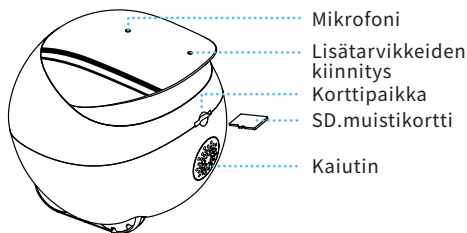

Yleiset ohjeet

Miten käynnistän/sammutan, tai resetoin EBON?

Käytä ohutta kärkeä painaaksesi RESET-paniketta

- **KÄYNNISTÄ:** Paina RESET:iä 2 sekuntia (tai laita EBO latausasemaan)
- **SAMMUTA:** Klikkaa RESET:iä kahdesti
- **REBOOTTAUS:** Klikkaa RESET:iä yhdesti laitteen ollessa päällä
- **RESETOINTI:** Paina RESET:iä 5 sekunnin ajan kunnes kuulet laitteen sanovan "ebo"

Kuinka puhdistan EBON renkaat?

Avaa molmmat renkaiden lukot yhtä aikaisesti irrottaaksesi rengasmoduulin puhdistusta varten.