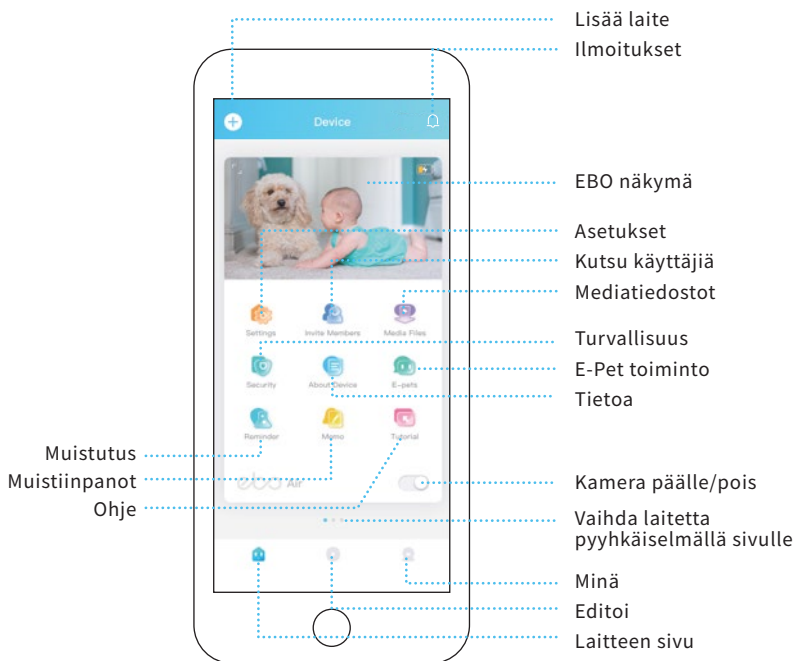

## Laitteen yhdistäminen

1

Rekisteröidy EBO sovelluksessa ja klikkaa "+" yhdistääksesi

2

Valitse laitteesi (EBO Air)

3

Aseta EBO latausasemaan

Aseta EBO latausasemaan. Laite yhdistää, kun kaikki merkkivalot palavat (katso havainnekuva).

4

Yhdistä WiFi-verkkoosi

5

Skannaa QR-koodi EBO:n kameralla sovelluksesta

6

Yhdistäminen valmis!

Noin 15 cm etäisyys

Skannaa QR-koodi sovelluksesta käyttämällä EBO:n kameraa.  
Kun "📶" ja "📷" merkkivalot sammuvat, on yhdistäminen onnistunut.

# Käyttöliittymä

- Lisää laite:** Klikkaa "+" ikonia vasemmassa yläkulmassa lisätäksesi laitteen.
- Ilmoitukset:** Ilmoitukset laitteesta, hälytyksistä ja jaetuista laitteista.
- EBO näkymä:** Etäohjaus, puheyhdyys, ota videoita/kuvia, leiki lemmikin kanssa.
- Asetukset:** WiFi-yhteys, äänenvoimakkuus, laitteen valo, älä häiritse -tila.
- Kutsu käyttäjiä:** EBO tukee yhtä pääkäyttäjää sekä jakamista useille vieraskäyttäjille.
- Mediatiedostot:** Paikalliset tiedostot (muistikortilla), ladatut tiedostot (tallennettu muistikortilla puhelimeen), tykätyt (arkistoidut tiedostot).
- Turvallisuus:** EBO vaatii kotiasi ajastuksen mukaisesti.
- E-Pet toiminto :** EBO muuttuu lemmikiksesi ajastuksen mukaisesti.
- Tietoa:** Tietoa laitteesta (malli, parametrit), laiteraportti (robotin tilan tarkistus), logitietojen lataus.
- Ohje:** Kuinka EBO:a käytetään.
- Lepotila** Lepotilassa sekä kamera, että kaiutin ovat automaattisesti pois käytöstä.  
**(Kamera päälle/pois):**
- Editoi:** Leikkaa videoklippejä helposti.