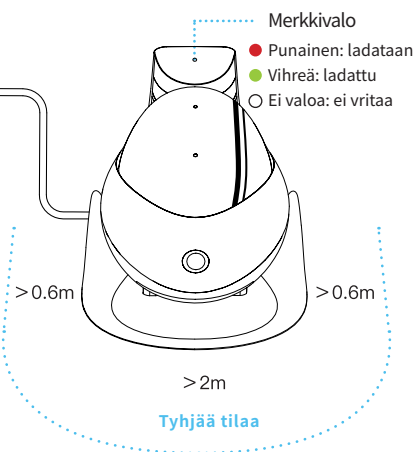

### Ota huomioon ladatessasi EBOA:

Aseta latausaseman takaosa seinää vasten ja jätä aseman edusta vapaaksi esteistä kuvan mukaisesti.

## Laitteet tiedot

Toiminnot	Etäohjaus, puhu laitteen kautta, ota kuvia ja videoita, leiki lemmikin kanssa, turvakamera, E-Pet toiminto, editoi
Tarkkuuus	1080P
Kuvakulma	D:118° H:98.5° V:62.5°
Automaattilataus	Infrapuna
Wi-Fi	2.4G, 5G
Liikkumanopeus	7.5 cm/s–75 cm/s (0.27 km/h–2.7 km/h)
Mitat	95 mm * 89.2 mm * 95 mm
Paino	352g±20g
Akku	2500 mAh
Latausjännite	DC-5V/2A
Latausaika	2–3 tuntia
Battery Endurance	2–6 tuntia
Tiedostomuoto	AVI, JPG
SD-muistikortti	Enintään 256 GB
Standardi	GB8898-2011