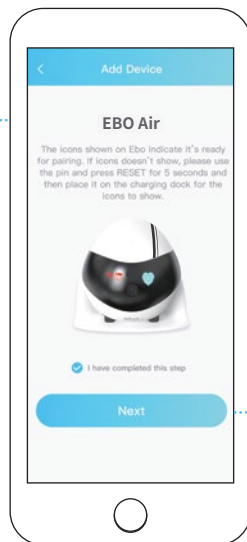

ebs Air

YOUR SMART HOME COMPANION ROBOT

enabot

Lataa Enabot EBO -sovellus skannaamalla QR-koodi,  
tai etsi sovelluskaupasta nimellä "Enabot EBO".

## Laitteen yhdistäminen

1

Rekisteröidy EBO sovelluksessa ja klikkaa "+" yhdistääksesi

2

Valitse laitteesi (EBO Air)

3

Aseta EBO latausasemaan

Aseta EBO latausasemaan. Laite yhdistää, kun kaikki merkkivalot palavat (katso havainnekuva).

4

Yhdistä WiFi-verkkoosi

5

Skannaa QR-koodi EBO:n kameralla sovelluksesta

6

Yhdistäminen valmis!

Noin 15 cm etäisyys

Skannaa QR-koodi sovelluksesta käyttämällä EBO:n kameraa.  
Kun "📶" ja "📷" merkkivalot sammuvat, on yhdistäminen onnistunut.

# Käyttöliittymä

- Lisää laite:** Klikkaa "+" ikonia vasemmassa yläkulmassa lisätäksesi laitteen.
- Ilmoitukset:** Ilmoitukset laitteesta, hälytyksistä ja jaetuista laitteista.
- EBO näkymä:** Etäohjaus, puheyhdyys, ota videoita/kuvia, leiki lemmikin kanssa.
- Asetukset:** WiFi-yhteys, äänenvoimakkuus, laitteen valo, älä häiritse -tila.
- Kutsu käyttäjiä:** EBO tukee yhtä pääkäyttäjää sekä jakamista useille vieraskäyttäjille.
- Mediatiedostot:** Paikalliset tiedostot (muistikortilla), ladatut tiedostot (tallennettu muistikortilla puhelimeen), tykätyt (arkistoidut tiedostot).
- Turvallisuus:** EBO vaatii kotiasi ajastuksen mukaisesti.
- E-Pet toiminto :** EBO muuttuu lemmikiksesi ajastuksen mukaisesti.
- Tietoa:** Tietoa laitteesta (malli, parametrit), laiteraportti (robotin tilan tarkistus), logitietojen lataus.
- Ohje:** Kuinka EBO:a käytetään.
- Lepotila** Lepotilassa sekä kamera, että kaiutin ovat automaattisesti pois käytöstä.  
**(Kamera päälle/pois):**
- Editoi:** Leikkaa videoklippejä helposti.