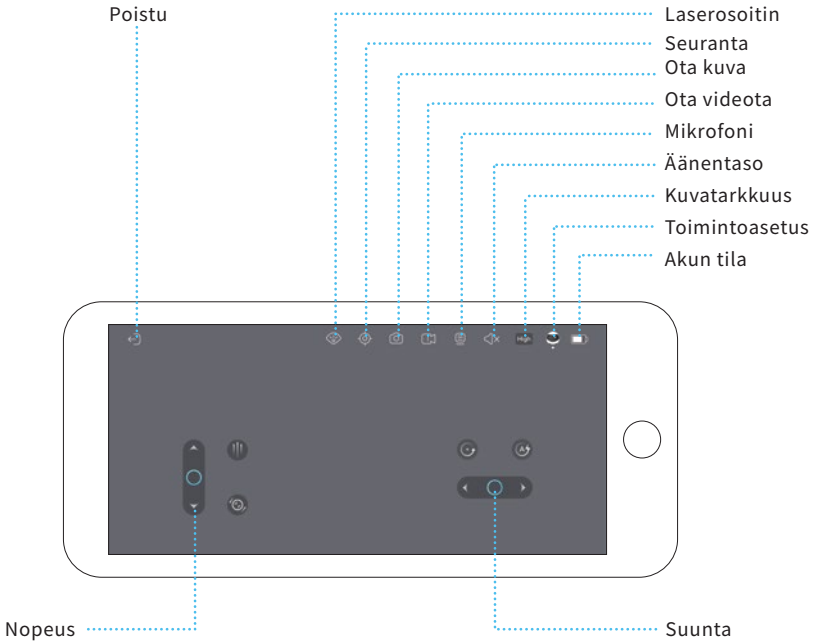

## Laitteen yhdistäminen

1

Rekisteröidy EBO sovelluksessa ja klikkaa "+" yhdistääksesi

2

Valitse laitteesi (EBO Air)

3

Aseta EBO latausasemaan

Aseta EBO latausasemaan. Laite yhdistää, kun kaikki merkkivalot palavat (katso havainnekuva).

4

Yhdistä WiFi-verkkoosi

5

Skannaa QR-koodi EBO:n kameralla sovelluksesta

6

Yhdistäminen valmis!

Noin 15 cm etäisyys

Skannaa QR-koodi sovelluksesta käyttämällä EBO:n kameraa.  
Kun "📶" ja "📷" merkkivalot sammuvat, on yhdistäminen onnistunut.

# Käyttöliittymä

- Lisää laite:** Klikkaa "+" ikonia vasemmassa yläkulmassa lisätäksesi laitteen.
- Ilmoitukset:** Ilmoitukset laitteesta, hälytyksistä ja jaetuista laitteista.
- EBO näkymä:** Etäohjaus, puheyhdyys, ota videoita/kuvia, leiki lemmikin kanssa.
- Asetukset:** WiFi-yhteys, äänenvoimakkuus, laitteen valo, älä häiritse -tila.
- Kutsu käyttäjiä:** EBO tukee yhtä pääkäyttäjää sekä jakamista useille vieraskäyttäjille.
- Mediatiedostot:** Paikalliset tiedostot (muistikortilla), ladatut tiedostot (tallennettu muistikortilla puhelimeen), tykätyt (arkistoidut tiedostot).
- Turvallisuus:** EBO vaatii kotiasi ajastuksen mukaisesti.
- E-Pet toiminto :** EBO muuttuu lemmikiksesi ajastuksen mukaisesti.
- Tietoa:** Tietoa laitteesta (malli, parametrit), laiteraportti (robotin tilan tarkistus), logitietojen lataus.
- Ohje:** Kuinka EBO:a käytetään.
- Lepotila** Lepotilassa sekä kamera, että kaiutin ovat automaattisesti pois käytöstä.  
**(Kamera päälle/pois):**
- Editoi:** Leikkaa videoklippejä helposti.