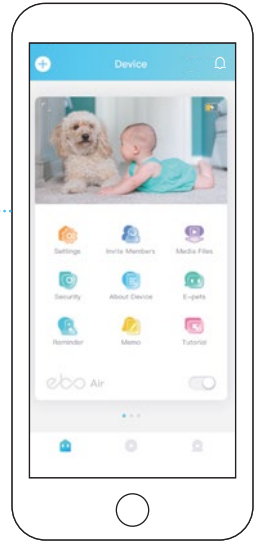

ebs Air

YOUR SMART HOME COMPANION ROBOT

enabot

Lataa Enabot EBO -sovellus skannaamalla QR-koodi,  
tai etsi sovelluskaupasta nimellä "Enabot EBO".

## Laitteen yhdistäminen

1

Rekisteröidy EBO sovelluksessa ja klikkaa "+" yhdistääksesi

2

Valitse laitteesi (EBO Air)

3

Aseta EBO latausasemaan

Aseta EBO latausasemaan. Laite yhdistää, kun kaikki merkkivalot palavat (katso havainnekuva).

4

Yhdistä WiFi-verkkoosi

5

Skannaa QR-koodi EBO:n kameralla sovelluksesta

6

Yhdistäminen valmis!

Noin 15 cm etäisyys

Skannaa QR-koodi sovelluksesta käyttämällä EBO:n kameraa.  
Kun "📶" ja "📷" merkkivalot sammuvat, on yhdistäminen onnistunut.

# Käyttöliittymä

- Lisää laite:** Klikkaa "+" ikonia vasemmassa yläkulmassa lisätäksesi laitteen.
- Ilmoitukset:** Ilmoitukset laitteesta, hälytyksistä ja jaetuista laitteista.
- EBO näkymä:** Etäohjaus, puheyhdyys, ota videoita/kuvia, leiki lemmikin kanssa.
- Asetukset:** WiFi-yhteys, äänenvoimakkuus, laitteen valo, älä häiritse -tila.
- Kutsu käyttäjiä:** EBO tukee yhtä pääkäyttäjää sekä jakamista useille vieraskäyttäjille.
- Mediatiedostot:** Paikalliset tiedostot (muistikortilla), ladatut tiedostot (tallennettu muistikortilla puhelimeen), tykätyt (arkistoidut tiedostot).
- Turvallisuus:** EBO vaatii kotiasi ajastuksen mukaisesti.
- E-Pet toiminto :** EBO muuttuu lemmikiksesi ajastuksen mukaisesti.
- Tietoa:** Tietoa laitteesta (malli, parametrit), laiteraportti (robotin tilan tarkistus), logitietojen lataus.
- Ohje:** Kuinka EBO:a käytetään.
- Lepotila** Lepotilassa sekä kamera, että kaiutin ovat automaattisesti pois käytöstä.  
**(Kamera päälle/pois):**
- Editoi:** Leikkaa videoklippejä helposti.