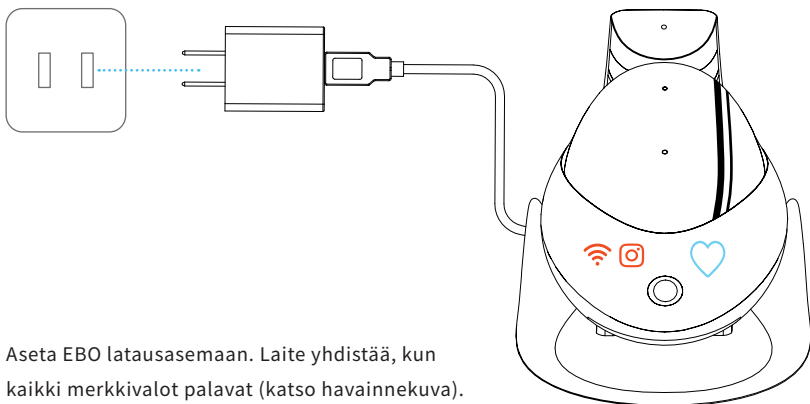

## Laitteen yhdistäminen

1

Rekisteröidy EBO sovelluksessa ja klikkaa "+" yhdistääksesi

2

Valitse laitteesi (EBO Air)

3

Aseta EBO latausasemaan

Aseta EBO latausasemaan. Laite yhdistää, kun kaikki merkkivalot palavat (katso havainnekuva).

4

Yhdistä WiFi-verkkoosi

5

Skannaa QR-koodi EBO:n kameralla sovelluksesta

6

Yhdistäminen valmis!

Noin 15 cm etäisyys

Skannaa QR-koodi sovelluksesta käyttämällä EBO:n kameraa.  
Kun "📶" ja "📷" merkkivalot sammuvat, on yhdistäminen onnistunut.